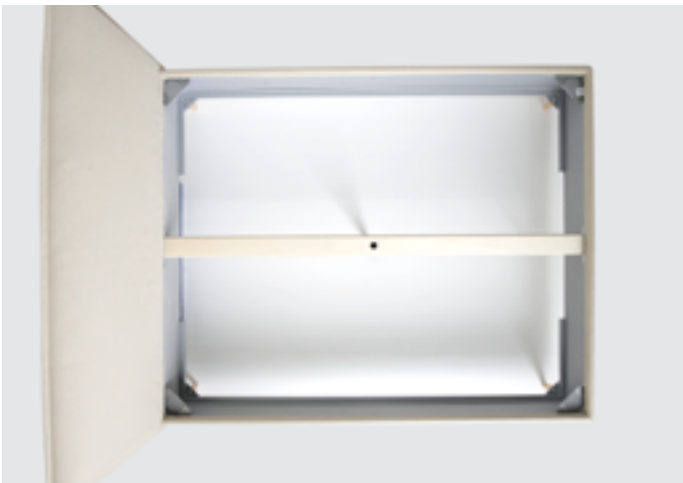

Ring

- ▶ Non include la rete.
- ▶ Predisposizione per rete in appoggio su angolari e palo centrale longitudinale.
- ▶ Piano di appoggio rete regolabile su 2 livelli incassati di h 1 - 60 mm h 2 - 125 mm rispetto al bordo del giroletto
- ▶ La barra longitudinale viene fornita solo dal 140 in su.

- ▶ The bed frame is not included.
- ▶ Angles and central bars are preset for a bed frame.
- ▶ The bearing surface is adjustable at 2 heights. h 1 - 60 mm h 2 - 125 mm Referring to the bed frame
- ▶ Standard longitudinal board is provided from 140 version upwards.

R

- ▶ Piede regolabile
Adjustable leg

- ▶ Angolare regolabile in 2 altezze
Adjustable corner brackets in 2 heights