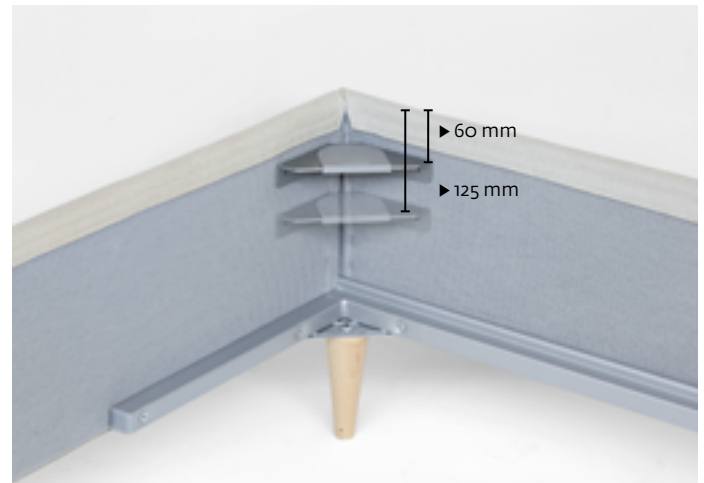

Ring

- ▶ Non include la rete.
- ▶ Predisposizione per rete in appoggio su angolari e palo centrale longitudinale.
- ▶ Piano di appoggio rete regolabile su 2 livelli incassati di h 1 - 60 mm h 2 - 125 mm rispetto al bordo del giroletto
- ▶ La barra longitudinale viene fornita solo dal 140 in su.

- ▶ The bed frame is not included.
- ▶ Angles and central bars are preset for a bed frame.
- ▶ The bearing surface is adjustable at 2 heights. h 1 - 60 mm h 2 - 125 mm Referring to the bed frame
- ▶ Standard longitudinal board is provided from 140 version upwards.

R

- ▶ Piede regolabile
Adjustable leg

- ▶ Angolare regolabile in 2 altezze
Adjustable corner brackets in 2 heights