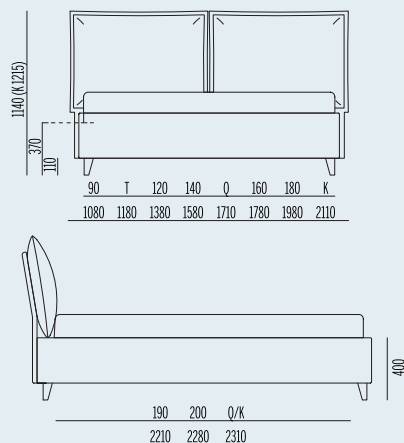

So Pop

I cuscini della testata di tutte le versioni del letto So sono sempre realizzati in schiumato ad iniezione. La versione Pop è caratterizzata dal rivestimento dei due cuscini rifinito perimetralmente dal caratteristico voulant, che può essere realizzato dello stesso colore del letto o in contrasto. Struttura e cuscini sono completamente sfoderabili.

*Disegno con piede **standard**, cambiando il piede variano anche l'altezza complessiva del letto e il piano d'appoggio del materasso. / The production drawings are referred to the bed with standard feet. Any foot change will also imply a change of the height and of the mattress base.