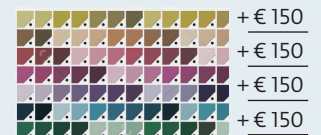

↳ Disponibile in tutti tessuti del nostro campionario.

↳ Available in all the fabrics of our catalogue

Sfoderabile
Removable cover

Piedi proposti*
Proposed feet

Legno P2
P2 Wood

H
H

Natural
Natural

Bianco
White

Wengè
Wengè

Pantone
Pantone

60
110
150
250

€ 30
€ 35
€ 40
€ 50

€ 30
€ 35
€ 40
€ 50

€ 30
€ 35
€ 40
€ 50

Legno Obliquo
Oblique wood

110
150
250

€ 40
€ 45
€ 60

€ 40
€ 45
€ 60

€ 40
€ 45
€ 60

Piedi proposti*
Proposed feet

Metallo Obliquo
Obliquo metal

H
H

Cromo
Chrome

Bianco
White

Pantone
Pantone

150

€ 223

€ 223

Alluminio Obliquo
Oblique aluminum

110

€ 153

€ 153