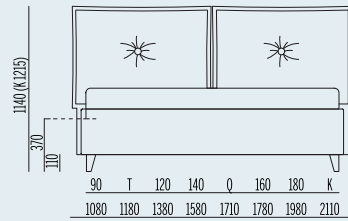

So Lively

I cuscini nella versione Lively sono caratterizzati dal bottone centrale. Il cordoncino perimetrale e il bottone possono essere realizzati nello stesso colore del rivestimento scelto per la struttura del letto oppure in contrasto di colore.

The soft panels of the So Lively bedhead are characterized by the central button. Both the colours of the edge cord and of the central button can be the same as the cover or contrasting.

*Disegno con piede **standard**, cambiando il piede variano anche l'altezza complessiva del letto e il piano d'appoggio del materasso. / The production drawings are referred to the bed with standard feet. Any foot change will also imply a change of the height and of the mattress base.