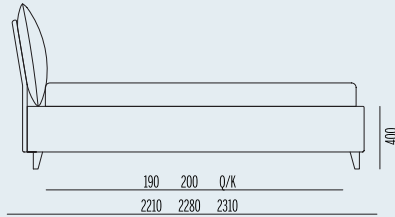

So Lively

I cuscini nella versione Lively sono caratterizzati dal bottone centrale. Il cordoncino perimetrale e il bottone possono essere realizzati nello stesso colore del rivestimento scelto per la struttura del letto oppure in contrasto di colore.

The soft panels of the So Lively bedhead are characterized by the central button. Both the colours of the edge cord and of the central button can be the same as the cover or contrasting.

*Disegno con piede **standard**, cambiando il piede variano anche l'altezza complessiva del letto e il piano d'appoggio del materasso. / The production drawings are referred to the bed with standard feet. Any foot change will also imply a change of the height and of the mattress base.