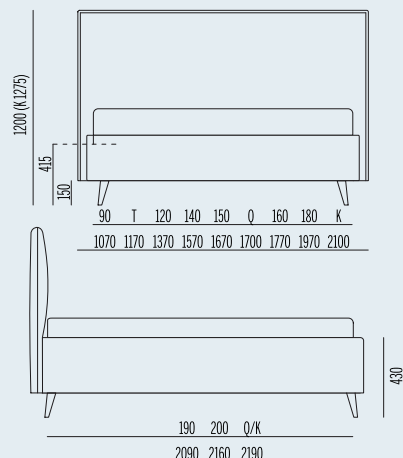

Bob

La testata del letto **Bob** è realizzata in morbida ovatta. Il rivestimento è completamente sfoderabile. Le dimensioni d'ingombro molto contenute lo rendono perfetto anche negli spazi urbani più ridotti.

The bedhead of the Bob bed is made of a soft padding. The cover is completely removable. It can fit even the smallest urban spaces, thanks to its dimensions.

*Disegno con piede **standard**, cambiando il piede variano anche l'altezza complessiva del letto e il piano d'appoggio del materasso. / The production drawings are referred to the bed with standard feet. Any foot change will also imply a change of the height and of the mattress base.